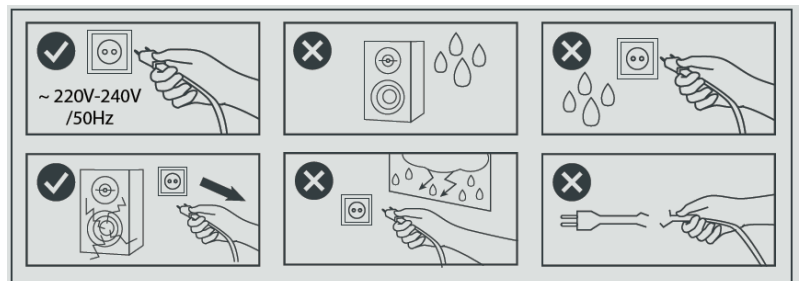

Ръководство на потребителя за тонколони Genesis Helium 300BT

I. Инсталиране:

II. Съдържание на кутията:

- Високоговорители за играчи 2.0
- Кратка инструкция

III. Гаранция:

- 2 г. гаранция от производителя

IV. Сдвояване на тонколоната с безжичното устройство:

ВНИМАНИЕ: Ако тонколоната вече е била сдвоено с друго безжично устройство и то е в нейния обхват, то първо трябва да я разедините от това устройство.

- Трябва да натиснете бутона MODE и светодиодът ще започне да мига бързо.
- Трябва да изберете Genesis Helium 300BT на устройството.
- Устройствата ще се сдвоят помежду си и светодиодът ще започне да мига по-бавно.
- Отсега нататък, всеки път, когато включите безжичния режим, устройствата ще се сдвоят автоматично.

V. Сдвояване на тонколоната с безжичното устройство:

- MODE – служи за превключване между кабелен и Bluetooth режим. В кабелен режим светодиодът свети непрекъснато, а в безжичен режим – мига.
- ECO – служи за включване и изключване на еко режим. Когато този режим е включен, светодиодът свети в лилаво и тонколоната автоматично ще премине в режим на пестене на енергия след 1 час бездействие
- RGB – служи за промяна на режима на подсветката.