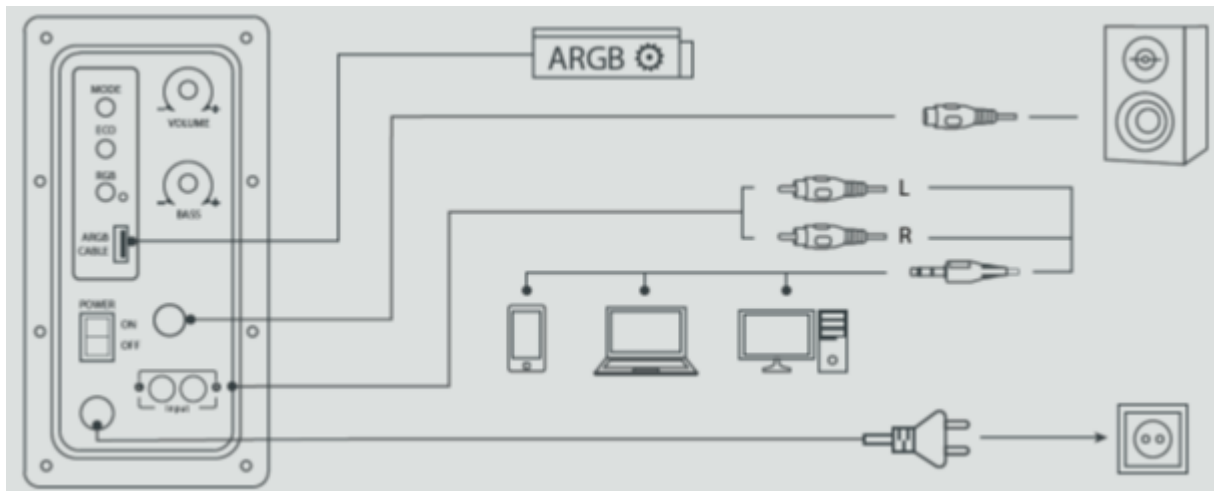

Ръководство на потребителя за тонколони Genesis Helium 300BT

I. Инсталиране:

II. Съдържание на кутията:

- Високоговорители за играчи 2.0
- Кратка инструкция

III. Гаранция:

- 2 г. гаранция от производителя

IV. Сдвояване на тонколоната с безжичното устройство:

ВНИМАНИЕ: Ако тонколоната вече е била сдвоено с друго безжично устройство и то е в нейния обхват, то първо трябва да я разедините от това устройство.

- Трябва да натиснете бутона MODE и светодиодът ще започне да мига бързо.
- Трябва да изберете Genesis Helium 300BT на устройството.
- Устройствата ще се сдвоят помежду си и светодиодът ще започне да мига по-бавно.
- Отсега нататък, всеки път, когато включите безжичния режим, устройствата ще се сдвоят автоматично.

V. Сдвояване на тонколоната с безжичното устройство:

- MODE – служи за превключване между кабелен и Bluetooth режим. В кабелен режим светодиодът свети непрекъснато, а в безжичен режим – мига.
- ECO – служи за включване и изключване на еко режим. Когато този режим е включен, светодиодът свети в лилаво и тонколоната автоматично ще премине в режим на пестене на енергия след 1 час бездействие
- RGB – служи за промяна на режима на подсветката.